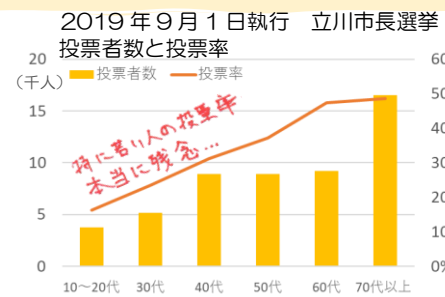

コロナ災害を乗り越える
いのちと暮らしを守る
なんでも相談会
(無料・全額いっせいで)

日時 4月18日(土)・19日(日)
10:00-22:00(両日とも)

0120-157930

夜の見回り
電話相談会
生薑焼き弁当配布

山本ようすけの3月議会の活動

【予算】国民健康保険の値上げが見送りに!

コロナショックに伴い経済的に逼迫する人が増える中で国保の値上げは見送るべきだとして、他会派と修正案を共同提出しました。その修正案は否決されましたが後日、「景気経済や市民生活等への影響に鑑み」として市長の専決処分为国保値上げが見送りとなりました。自分たちの主張のおかげだ、と宣伝したいところだけど、実際は国保運営協議会で経済状況が悪化したら値上げは立ち止まる、といった内容を答申に盛り込ませたという要素も大きいので、山本の主張はあまり関係ないという...

その他予算特別委員会で取り上げた内容

- 生活保護について
- 生活困窮者自立支援事業について
- 子どもの学習支援事業について
- 外国人のための日本語教室について
- 生ごみ堆肥化事業について
- 期日前投票の在り方について

終活(エンディング)の支援を!

生活に困窮したり身寄りがないため、お墓や葬儀について困っている人が増えていきます。市内の無縁墓地(西国立駅前の正楽院)への納骨件数も増加しています。現状としてはエンディングに関する講演会を開くなどに留まっているということでしたが、ニーズの把握や支援の検討を求めました。

医療的ケア児の支援を!

医療的ケア児に対する支援の必要性が高まっています。支援の方向性について質問したところ、実態の把握を進めているとのことでした。なるべく早く具体的な支援を検討できるよう、引き続き検討の方向性に注視していきます。

キーワード 胃ろうや人工呼吸器の使用など医療行為を日常的に必要とする子どものことです。医学の進歩でこれまで救えなかった乳児を救うことができるようになった一方、入院後の日常的な医療ケアが必要な子どもが増えています。その数は18,000人以上と増加傾向にあります。医療が発達した現代特有の課題であり、子どもや家族に対する支援体制の確立が急がれています。

投票率向上に向けた取り組みを!

投票率の低さが深刻です。投票率向上のための要望として、他市で取り組んでいる若者主体の選挙啓発の活動や期日前投票所を商業施設に増設する例などを紹介して実現を求めました。その結果、期日前投票所の増設は今後検討していくとの答弁を得ました。投票率の向上は民主主義の根幹に関わることで、今後の投票率が伸びることを願ってやみません。

山本洋輔 プロフィール

- 1990年 武蔵村山市生まれ
- 2009年 東京都立立川高等学校卒業
- 2014年 一橋大学 社会学部 社会学科卒業
  コンサルティング会社に就職
- 2018年 立川市議会議員選挙に立候補 初当選
  NPO 法人さんきゅうハウス理事

最近の好きなこと: →最近はスターウォーズ観る料理、どうぶつの森、映画鑑賞、夜の散歩(兼見回り)読書、麒麟がくる、ツイッター はじめました!!
→カサのベスト、読んでる ID: Y_Yamamoto1106

最近独り言がやたら増えました

何でもご相談ください!
日々を不安に感じてお過ごしの方も多いと思います。何かお困りの点やご要望などがあれば、遠慮なくご連絡ください!
このニュースの定期購読も、純粋募集中です!!
ご連絡ください!

緑たちかわニュース No.7
発行日:2020年5月13日
発行:立川市議会議員 山本ようすけ
連絡先:立川市高松町2丁目19-1
TEL:080-5650-7833
Email:t.yamayou@gmail.com

※同一人物です